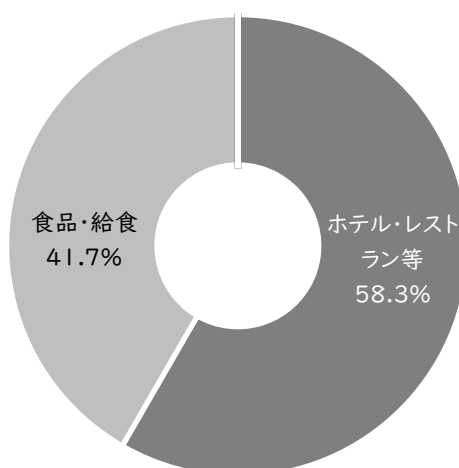

進路状況種別割合(分母:卒業生数)

健康栄養学科 主な就職先 企業(園)名

【宮家】

三笠宮家

【給食受託会社】

エームサービス(株)
(株)グリーンハウス
ソシオフードサービス(株)
(株)東京天竜
(株)東洋食品
(株)ニックス
日清医療食品(株)
日本給食(株)
(株)ハッピーフーズ
(株)藤江
名阪食品(株)
(株)メディカルプラント

(株)メフォス東日本

(株)LEOC

(株)若菜

【病院】

(医)聖心会 十全病院

【ホテル・レストラン】

ウェスティンホテル東京
(株)上野精養軒
幸せのパンケーキ 大宮店
(株)パパス
ヒルトン東京お台場
(株)ホテルオークラ東京
(株)ミリアルリゾートホテルズ

【保育園・施設】

こどもの森グループ
(福)深高会
(福)隼人会 鴻巣まきば園
ふじおか中央こども園

【一般職】

(株)Evand
(株)トータルエステティックTBC
日本郵便(株)
(株)ハニーズホールディングス
(株)ハワイアンスイーツカンパニー
(株)ベルク
(株)村山