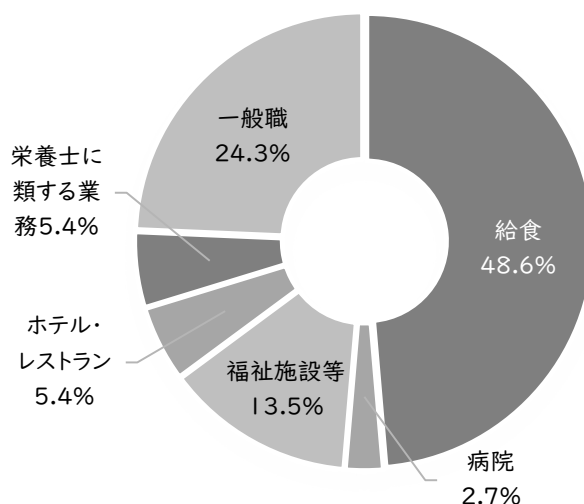

令和5年度 卒業生進路状況

令和6年5月1日時点

I. 幼児保育学科

(卒業者数95名 就職希望者数87名 就職率94.3%) *分母:就職希望者数

種別		学生数	種別に対する割合 (分母:卒業者数)	
就職	専門職	公務員	0	0.0%
		幼稚園	20	23.0%
		認定こども園	16	18.4%
		保育園	35	40.2%
		福祉施設	6	6.9%
	専門職外	保育に類する業務	1	1.1%
		一般職	4	4.6%
進学		0	0%	
その他(就職活動中含む)		5	5.7%	
計		87	100%	

産業分類別・五十音順

II.健康栄養学科

● 食物栄養専攻(卒業生数38名 就職希望者数37名 就職率100%) *分母:就職希望者数

種別		学生数	種別に対する割合 (分母:卒業生数)
就職	専門職	給食	18 48.6%
		食品会社	0 0.0%
		病院	1 2.7%
		福祉施設等	5 13.5%
		ホテル・レストラン(調理師)	2 5.4%
	専門職外	栄養士に類する業務	2 5.4%
		一般職	9 24.3%
進学		0	0.0%
その他(就職活動中含む)		0	0.0%
計		37	100%

進路状況種別割合(分母:卒業生数)

● 調理製菓専攻(卒業生数13名 就職希望者数12名 就職率100.0%) *分母:就職希望者数

種別		学生数	種別に対する割合 (分母:卒業生数)
就職	専門職	ホテル・レストラン等	7 58.3%
		食品・給食	5 41.7%
		病院・学校	0 0.0%
		福祉施設等	0 0.0%
	専門職外	調理師に類する業務	0 0.0%
		一般職	0 0.0%
進学		0	0.0%
その他(就職活動中含む)		0	0.0%
計		12	100%