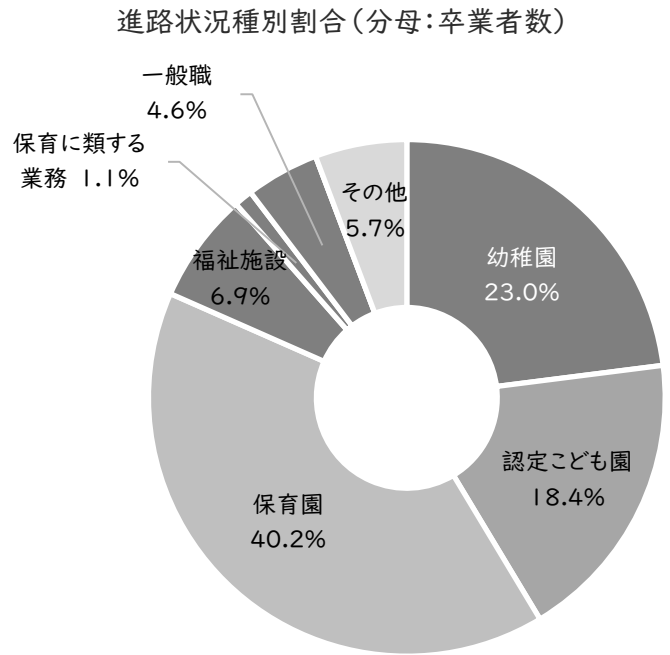

令和5年度 卒業生進路状況

令和6年5月1日時点

I. 幼児保育学科

(卒業者数95名 就職希望者数87名 就職率94.3%) *分母:就職希望者数

種別		学生数	種別に対する割合 (分母:卒業者数)	
就職	専門職	公務員	0	0.0%
		幼稚園	20	23.0%
		認定こども園	16	18.4%
		保育園	35	40.2%
		福祉施設	6	6.9%
	専門職外	保育に類する業務	1	1.1%
		一般職	4	4.6%
進学		0	0%	
その他(就職活動中含む)		5	5.7%	
計		87	100%	